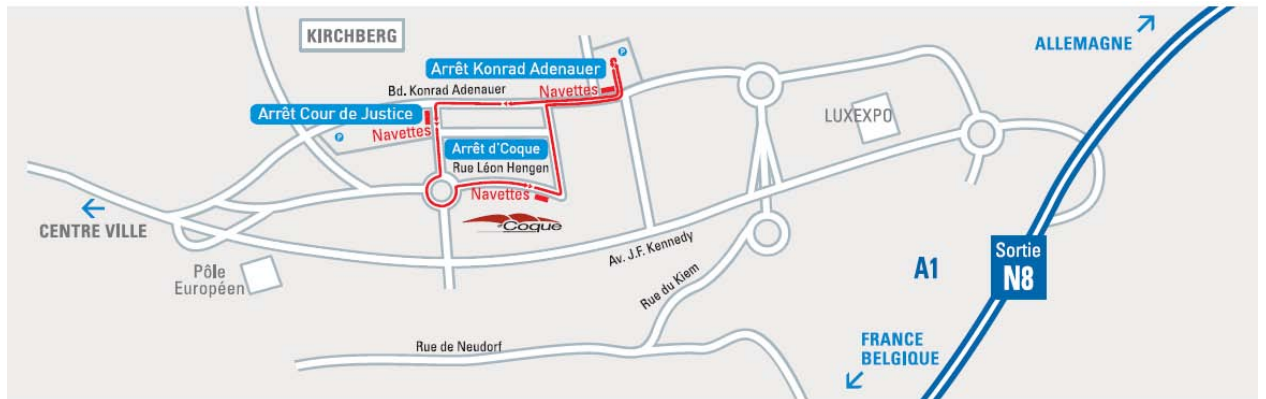

Ouverture des portes - Samedi le 11 mars 2017 à 14h00

● Programme

- Finale Coupe BASCOL 15h00
Black Lions – EY Luxembourg
- Finale Lalux Ladies Cup 17h30
Amicale Steinsel – Basket Esch
- Finale Loterie Nationale Coupe de Luxembourg 20h15
Amicale Steinsel – Musel Pikes
(Retransmission en direct sur RTL Télé)

● Parking

Les spectateurs peuvent utiliser le parking le long du boulevard Kennedy et le Parking de la Cour de Justice.

Important : les parkings Coque 1 et Coque 2 sont payants

● Navettes

Une navette spéciale circulera toutes les 10 minutes entre le Parking Konrad Adenauer, le Parking de la Cour de Justice et la Coque.

Circulation des navettes toutes les 10 minutes → **Le 11 mars 2017 de 16h30 à 20h30 et de 21h30 à 23h30**

Arrêt Konrad Adenauer : Arrêt parking Konrad Adenauer

Arrêt Cour de Justice : Arrêt barrière parking Cour de Justice

BUS 2:

- 18.15 Auer: Réimech, Gare routièr, vis-à-vis Minigolf
- 18.30 Auer : Stadbredemes, bei der Hal

Retour: eng Stonn nom Match (zirka 23 Auer)

BUS GEMENG SCHENGEN (an d'Coque)

Bech-Kleinmacher	Caves Coopératives	18:18
Bech-Kleinmacher	Centre	18:22
Schwebsange	Centre	18:23
Schwebsange	op der Hoh	18:26
Wintrange	Dorefplaz	18:27
Remerschen	aal Schoul	18:29
Remerschen	Kéiweschplaz	18:30
Schengen	ënnen am Duerf	18:31
Schengen	Koerech	18:32
Schengen	um Haff	18:36
Burmerange	Bei der Kirch	18:37
Emerange	beim Centre	18:39
Elvange	Kallékskaul	18:42
Kirchberg	Coque	19:07